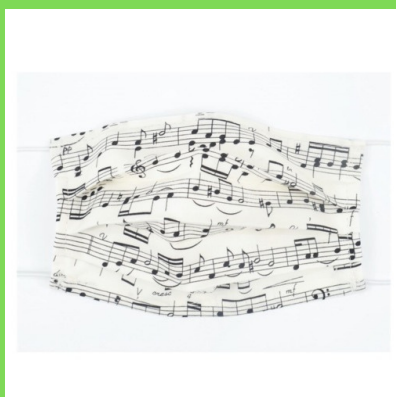

MASCHERINA IN STOFFA

Mascherina in stoffa. Face Covering
Music Design 31 (cotone). 18,5 x 9,5 cm.
Codice M8012

Euro 11